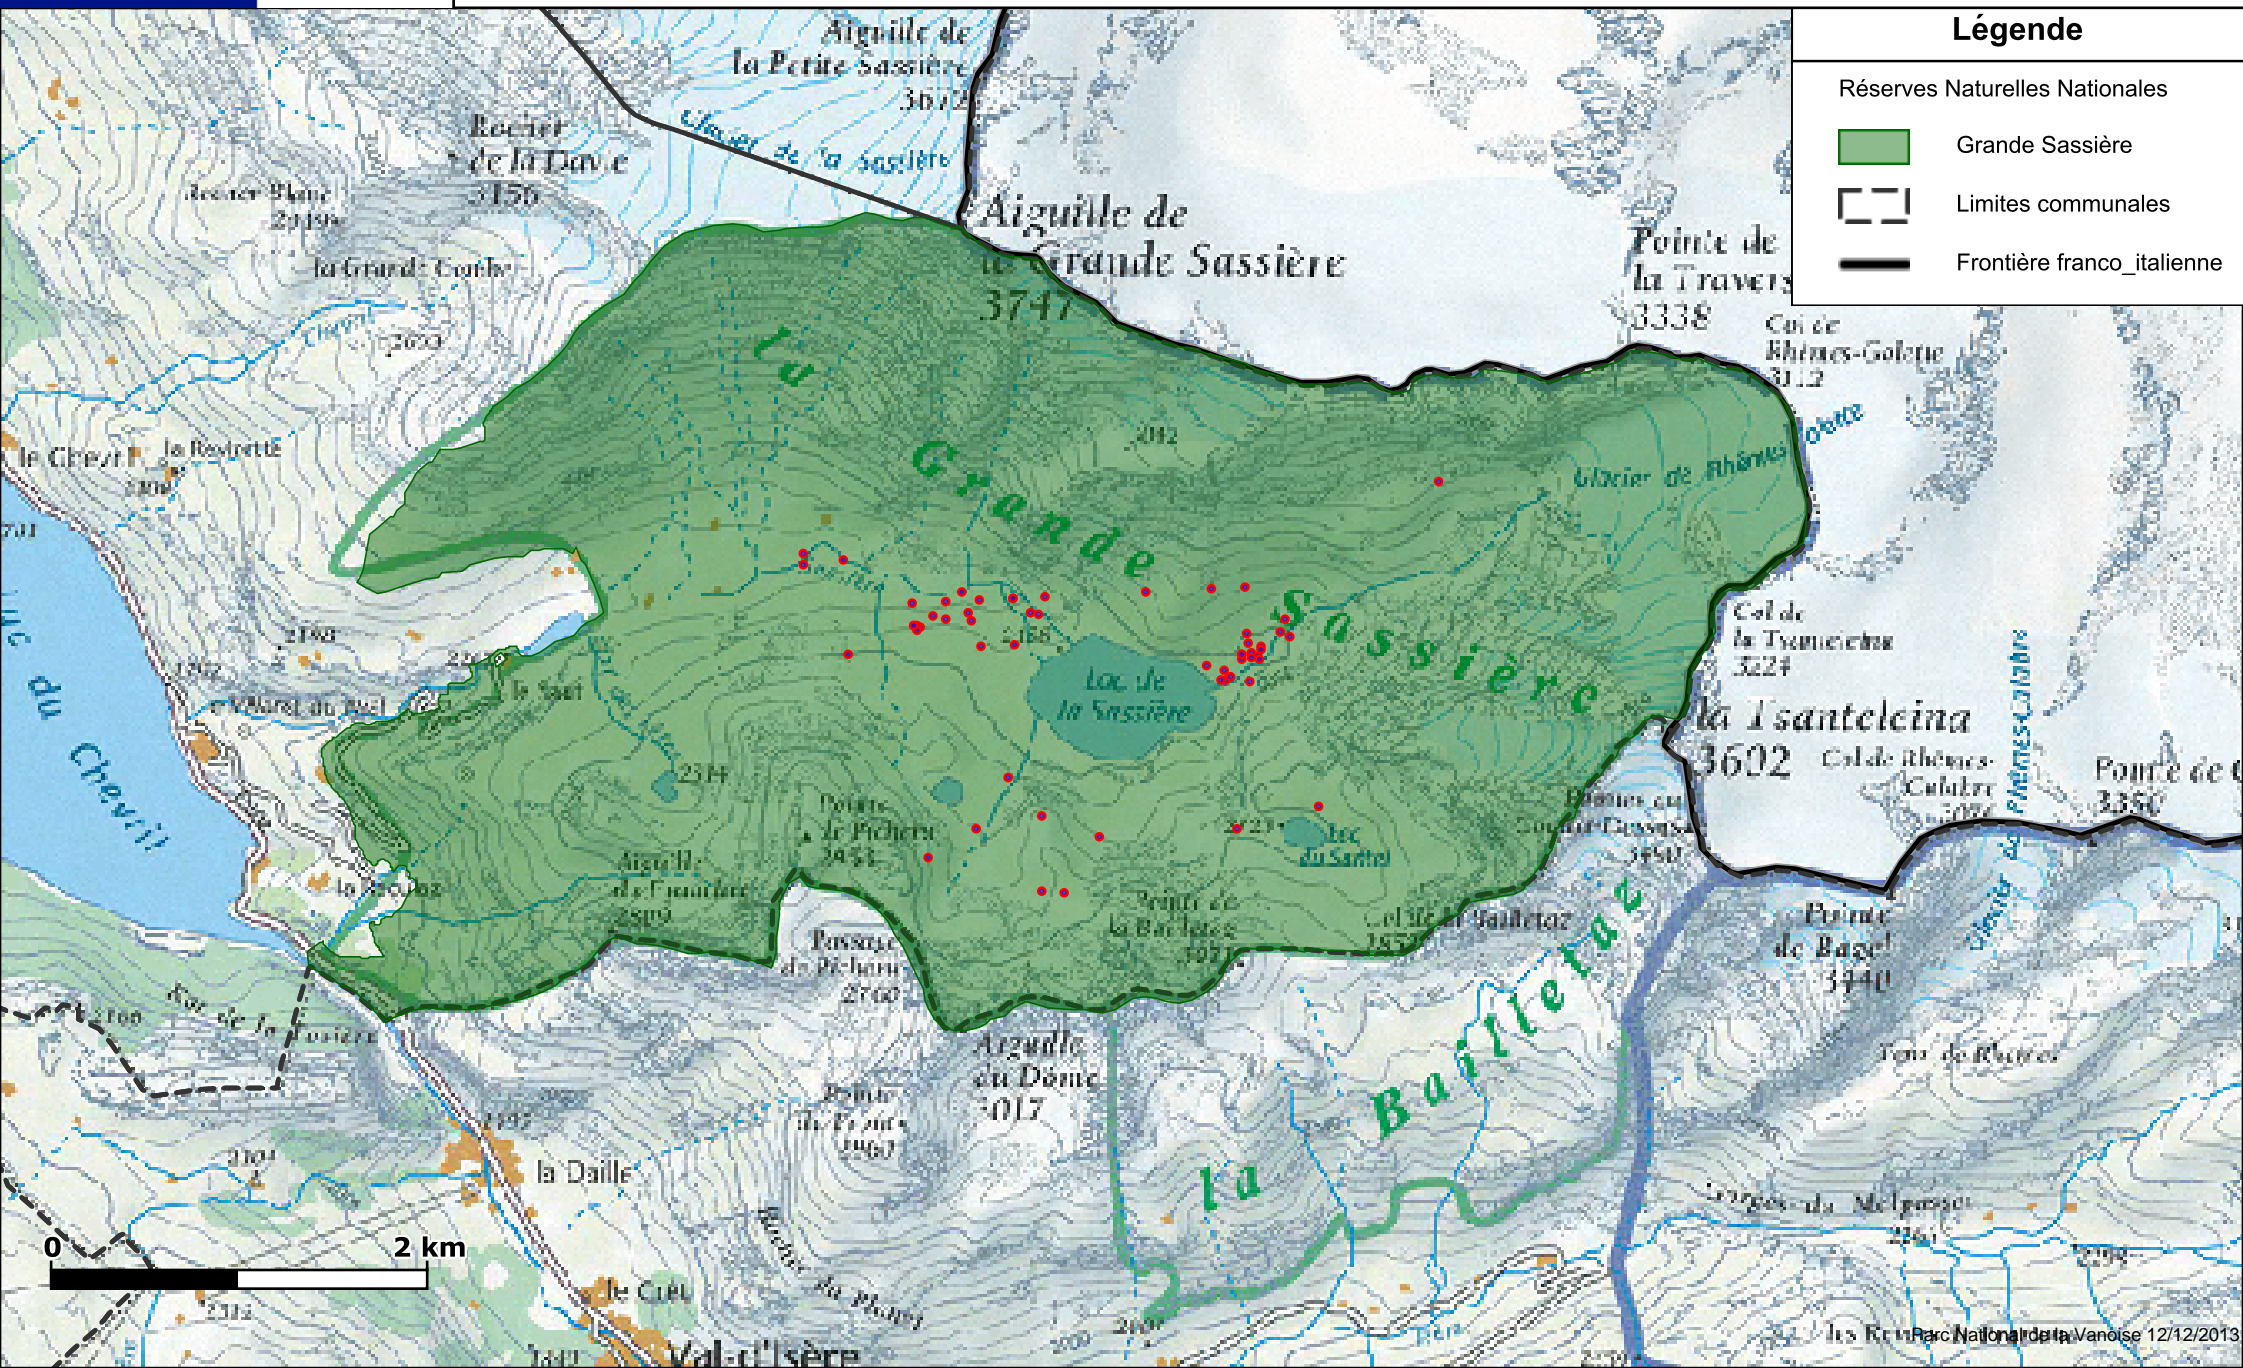

# Carex bipartita (2013)

## Légende

- Réserves Naturelles Nationales
- Grande Sassière
- Limites communales
- Frontière franco\_italienne