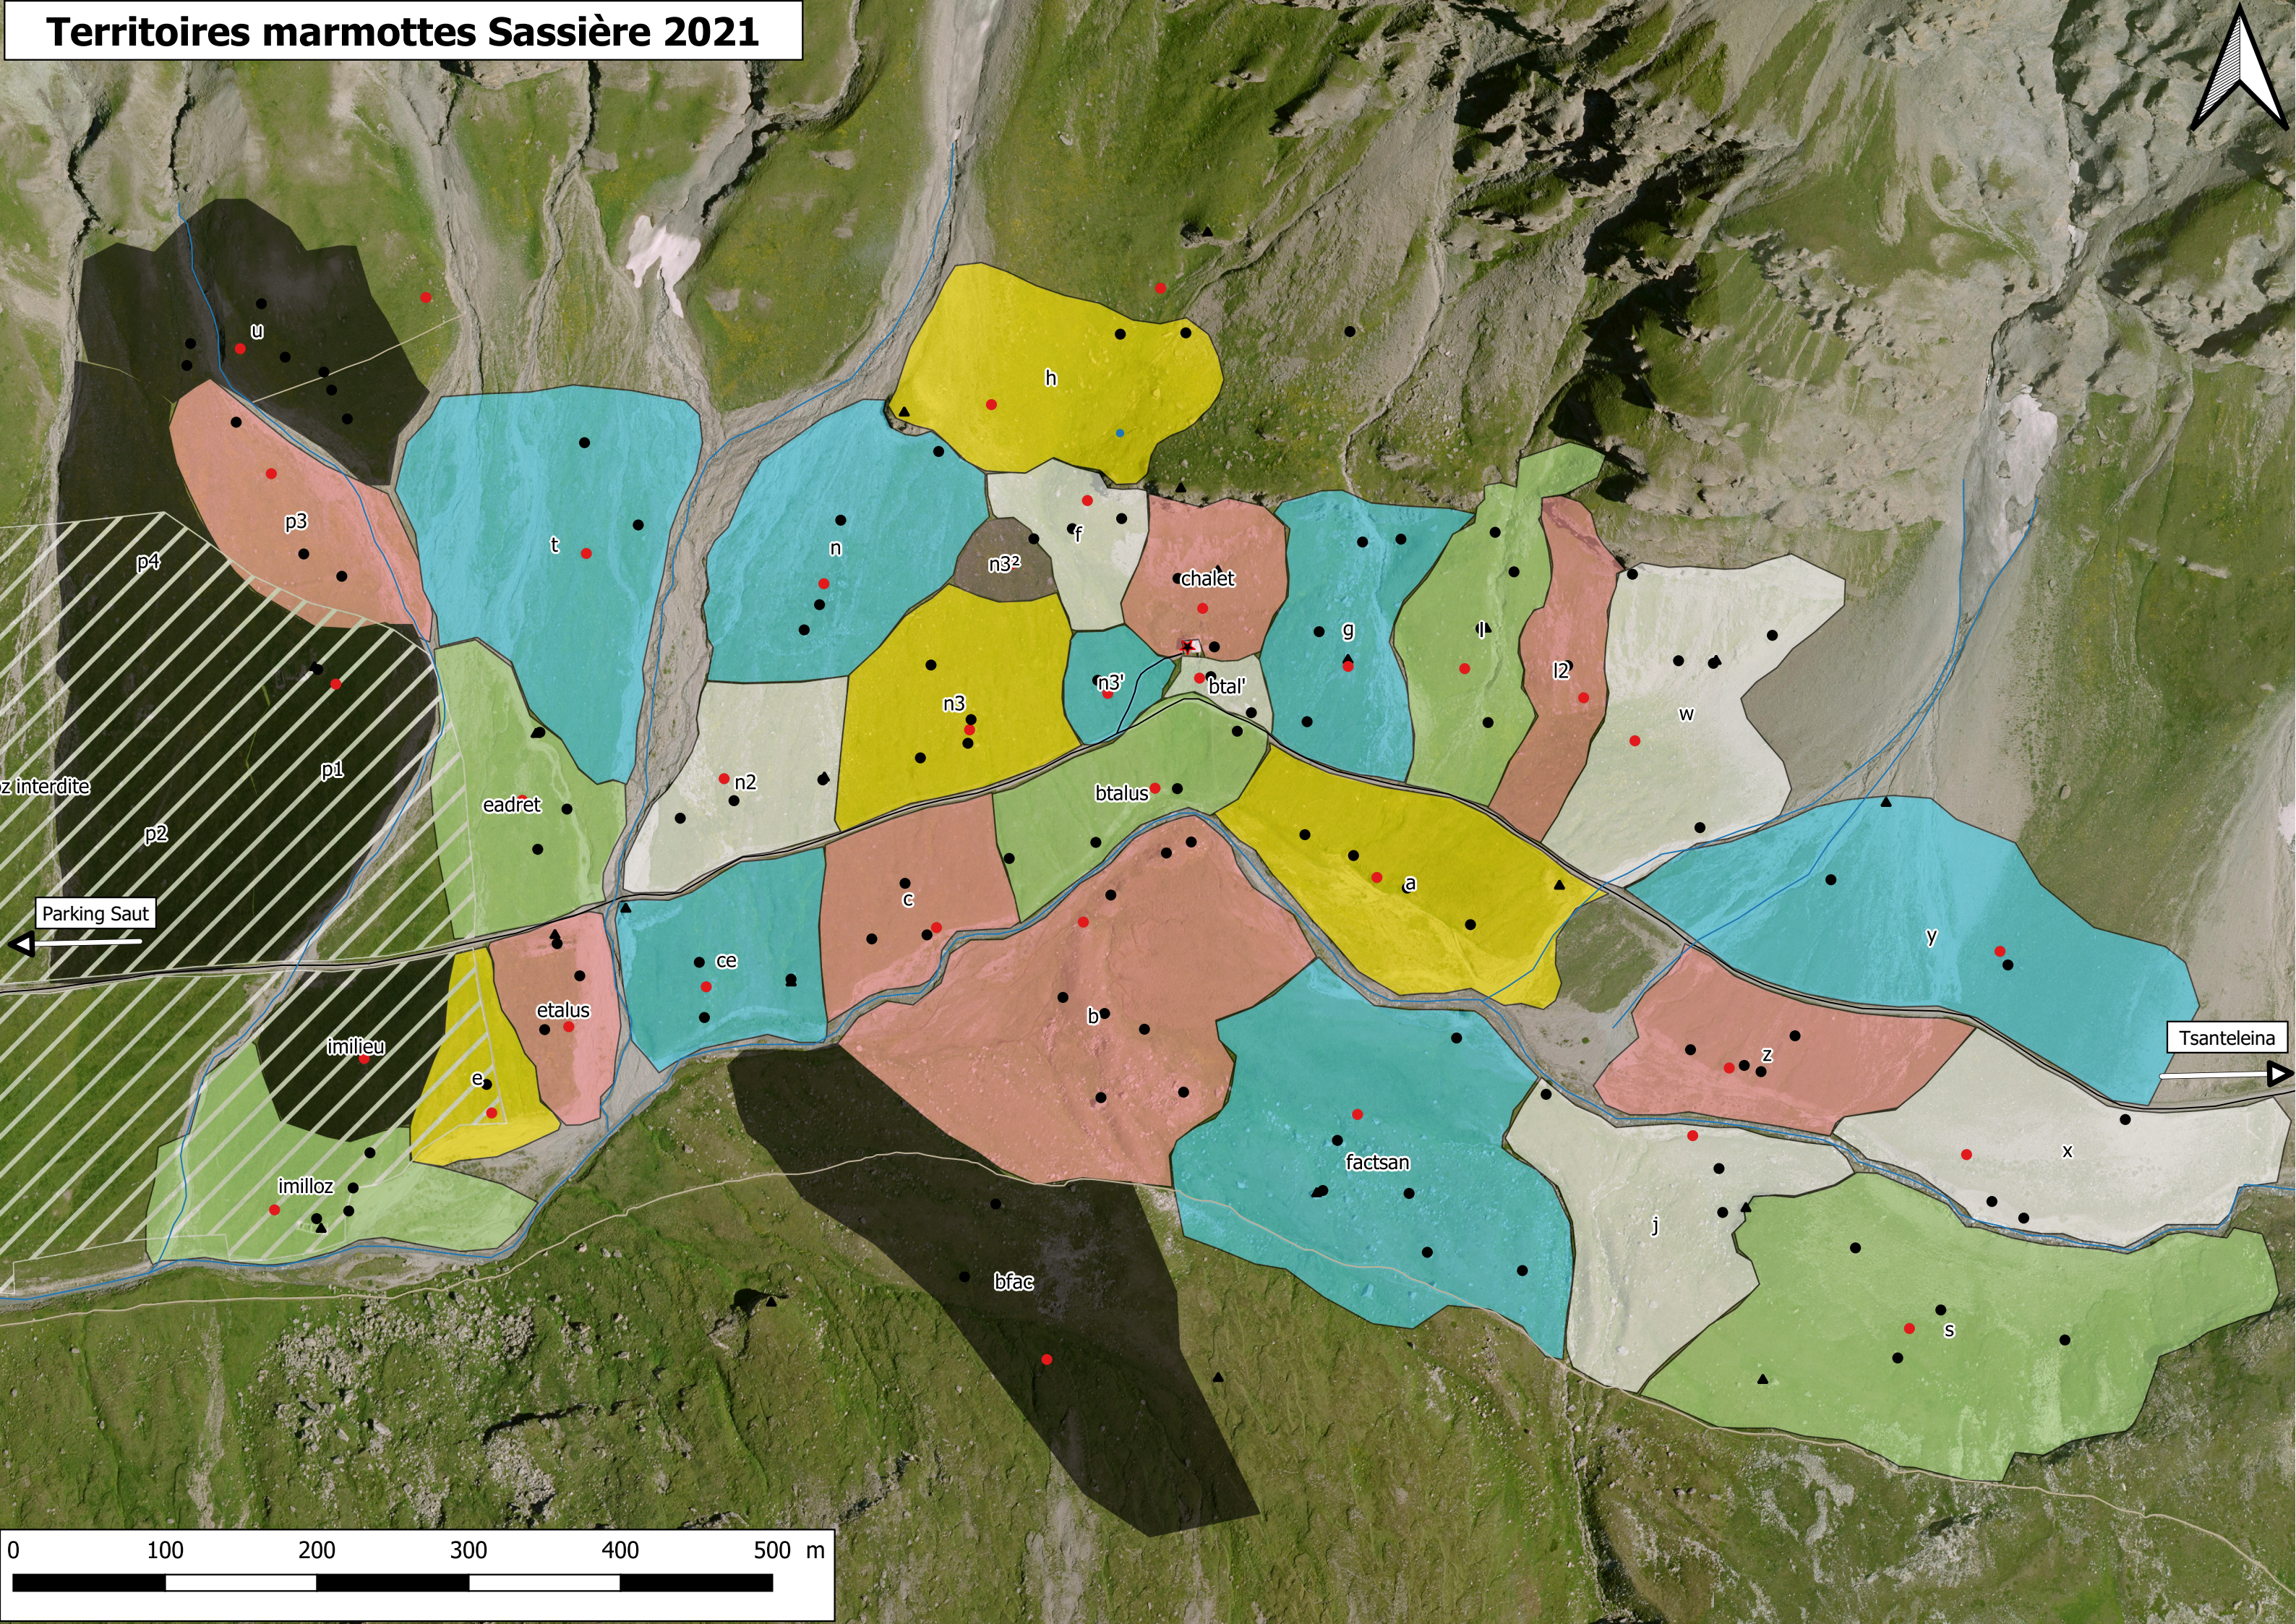

Territoires marmottes Sassière 2021

z interdite

Parking Saut

Tsanteleina

0 100 200 300 400 500 m